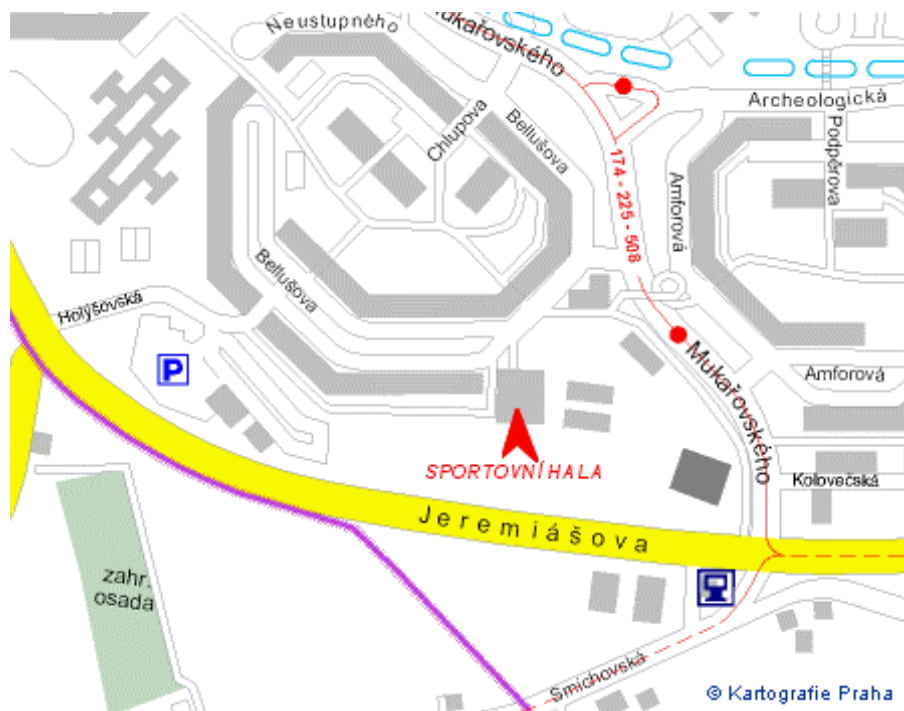

Sportovní hala SK Lužiny, Bellušova 1877, Praha 5, sídliště Lužiny

Sportovní hala je umístěná na sídlišti Lužiny v ulici Bellušova 1877, poblíž křižovatky ulic Jeremiášova a Mukařovského. **Pro pohodlné parkování využijte záchytné parkoviště u metra Luka.**

Metro

Stanice metra B Luka, odtud cca 5 minut pěšky. Z vestibulu metra přejdete lávkou přes hlavní silnici, projdete obchodním střediskem a tržnicí a hned za tržnicí před základní školou půjdete vlevo do Bellušovy ulice kterou projdete až ke sportovní hale.

Autobus

Výstupní zastávka Amforova, která leží na trase autobusu 174 (trasa: Hradčanská – Břevnov – Vypich – Motol – Stodůlky – Lužiny – Velká ohrada), ze zastávky je hala již vidět, je vzdálená cca 2 minuty chůze.

Auto

Směr z centra - příjezd je ze Smíchova ulicí Radlická. Na konci Radlické ulice na světelné křižovatce u benzinové pumpy Aral odbočíte vlevo do ulice Jeremiášova (hlavní dvouproutá komunikace). Po necelých 2 km na světelné křižovatce před benzinovou pumpou Šafránka a obchodním domem Billa odbočíte vpravo do ulice Mukařovského, po 200 m jízdy (za nadchodem) odbočíte vlevo a po 50 metrech opět vlevo do ulice Bellušova, kde se po levé straně nachází sportovní hala.